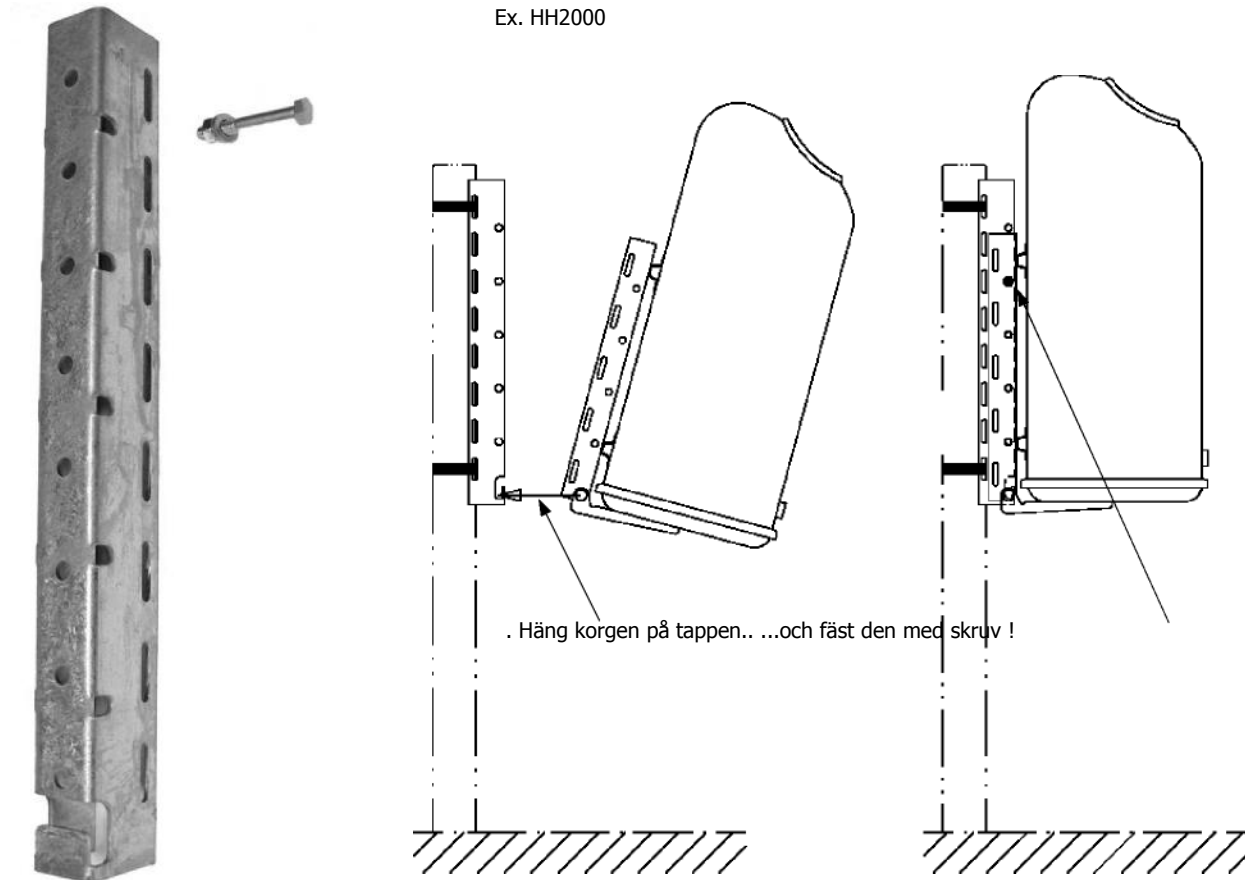

SNABBKOPPLING RYGGFÄSTE PAPPERSKORGAR

För papperskorg:
HH2000, CITYBIN, KÖLN, KOPENHAGEN,
VENTA

Adaptern består av:

- 1 Adapterprofil, galvaniserad
- 1 Sexkantskruv M8x60
- 1 Sexkantmutter M8
- 2 Bricka

Förbehåll för tekniska ändringar