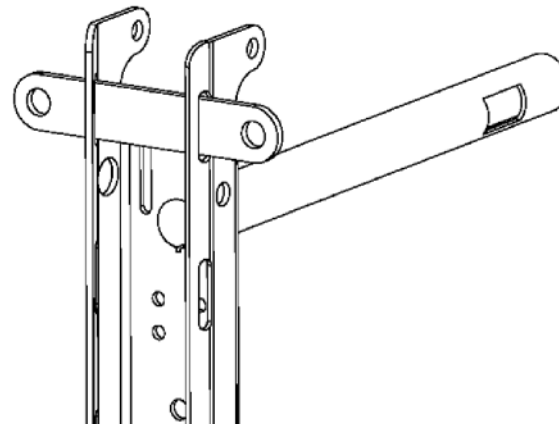

VÄGGFÄSTE W2 FÖR HÄNGANDE PAPPERSKORGAR

V 3000 A V 3000 B papperskorg:

V 3000 A och V 3000 B

Väggfäste W2 består av:

- 2 Vägghållare W2
- 4 Skruvar utan skalle M8x60
- 4 Sexkantmutter M8
- 4 Brickor
- 4 Plugg