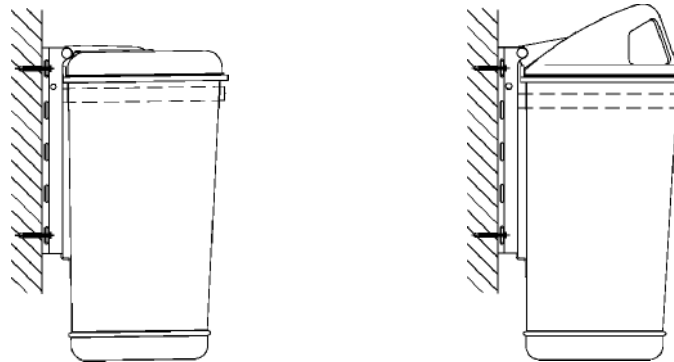

VÄGGFÄSTE W2 FÖR HÄNGANDE PAPPERSKORGAR

V 3000 A V 3000 B papperskorg:

V 3000 A och V 3000 B

Väggfäste W2 består av:

- 2 Vägghållare W2
- 4 Skruvar utan skalle M8x60
- 4 Sexkantmutter M8
- 4 Brickor
- 4 Plugg