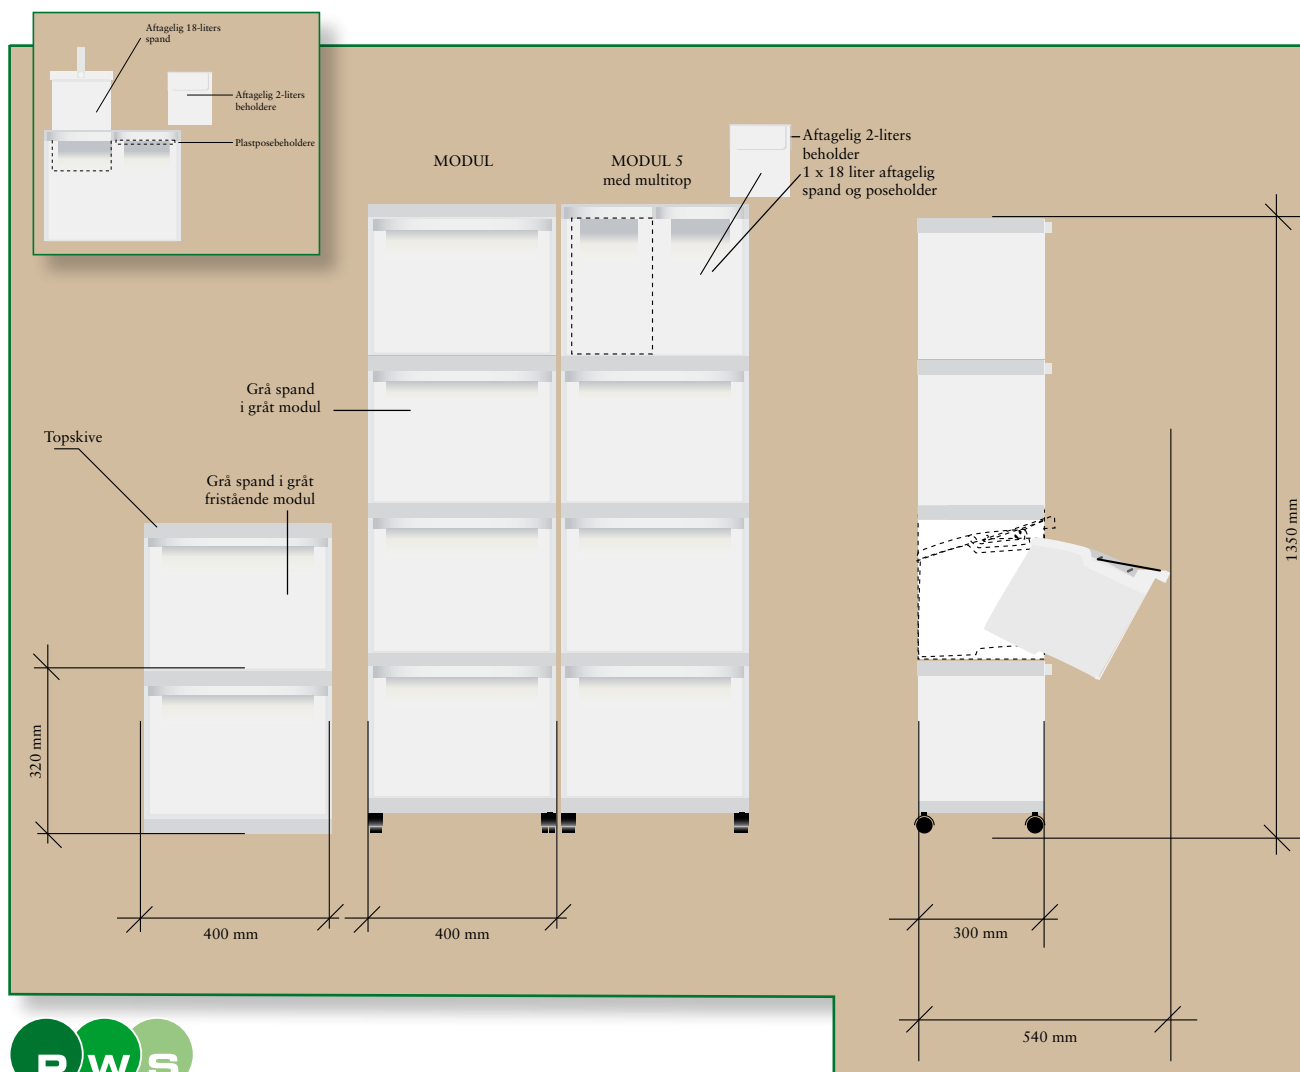

Produktfakta

Artikel	Artikelnr
Komplet MODUL-pakke	
MODUL grå 4-bakke komplet med hjul	8100 830
MODUL grå 5-bakke komplet med multitop og hjul	8100 831
Byggemoduler til egne MODUL-varianter	
MODUL Falset spand (grå)	8103 830
MODUL Multitop (grå)	8101 830
MODUL Topskive (grå)	8112 830
MODUL Hjulmodul	8113 830
Tilbehør MODUL	
2-litersbeholdere (grå)	8109 830
10-litersspand (grå)	8105 830
MODUL Plastpose 30 liter	8100 900

Modul, kildesorteringsmøbel i plast.

Modul er et letplaceret møbel til fire eller fem fraktioner. Møblet passer godt på kontorer og te-køkkener, men kan også placeres ved pauseområder i kontorlandskabet eller på fabrikgulvet.

Da Modul er helt i plast er den let at rengøre, og den kan også stå i våde omgivelser.

PWS Danmark A/S • Box 68 • 8410 Rønede
Telefon: 70 70 11 73 • Fax: 86 32 34 45
E-mail: info@pwsas.dk • www.pwsas.dk

PWS kildesortingsmøbler tilbyder høj fleksibilitet. Hvert miljø stiller forskellige krav til kildesortering, tilpas derfor sorteringssystemet efter netop dine behov. Vore erfarne rådgivere har viden og forslag til løsninger. Mærkning af møblerne sker med selvklæbende etiketter.