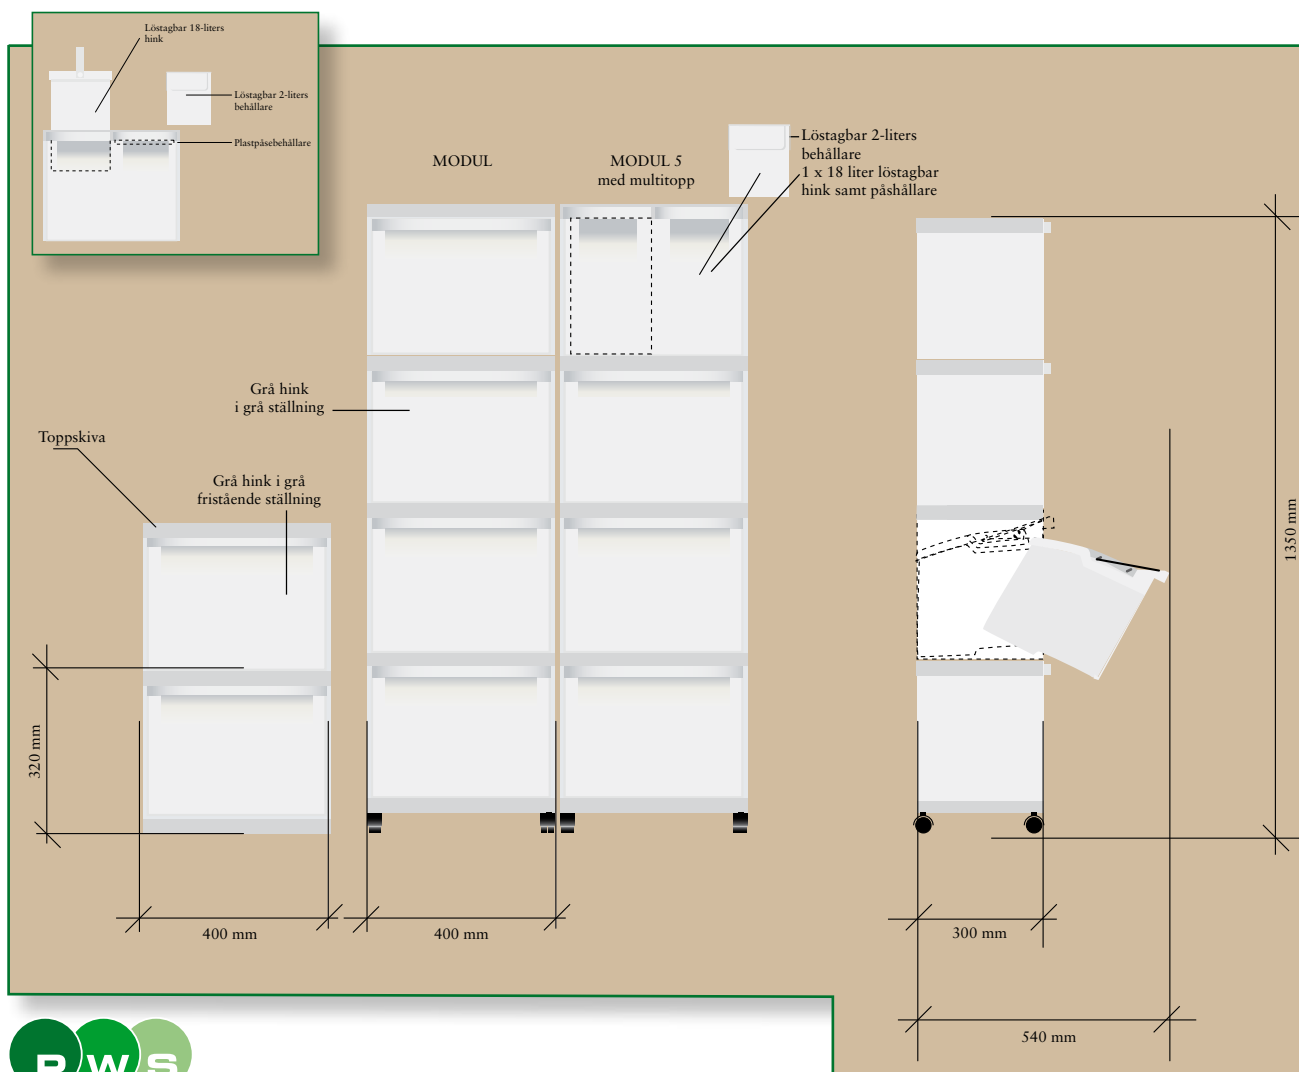

Produktfakta

Artikel	Artikelnr
Komplett MODUL-paket	
MODUL grå 4-fack komplett med hjul	8100 830
MODUL grå 5-fack komplett med multitopp och hjul	8100 831
Byggsats för egna MODUL-varianter	
MODUL Fällbar hink (grå)	8103 830
MODUL Multitopp (grå)	8101 830
MODUL Toppskiva (grå)	8112 830
MODUL Hjulsats	8113 830
Tillbehör MODUL	
2-litersbehållare (grå)	8109 830
10-litershink (grå)	8105 830
MODUL Plastpåse 30 liter	8100 900

Modul, källsorteringsmöbel i plast.

Modul är en lättplacerad möbel för fyra eller fem fraktioner. Möbeln passar bra i kontor och pentry, men kan även placeras vid pausstationer i kontorslandskap eller på fabriksgolvet.

Då Modul är helt i plast är den lätt att rengöra och den kan även stå i våta utrymmen.

PWS Nordic AB • Box 47 • 284 21 Perstorp
Telefon: 0435 369 30 • Fax: 0435 369 40
E-mail: info@pwsab.se • www.pwsab.se

PWS källsorteringsmöbler erbjuder hög flexibilitet. Varje miljö ställer olika krav på källsortering, anpassa därför sorteringssystemet efter just dina behov. Våra erfarna rådgivare har kunskap och förslag på lösningar. Märkning av möblerna sker med självhäftande dekalering.