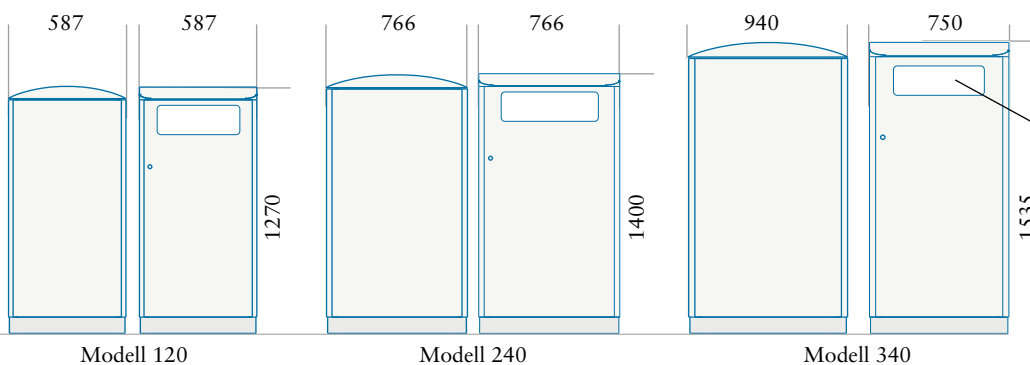

Produktfakta

Benämning	Volym sopkärl	Färg*	Artikelnr
Drive In 120	120 liter	Mörkgrön	P_GARAGE120L_6009
Drive In 240	240 liter	Mörkgrön	P_GARAGE240L_6009
Drive In 340	340 liter	Mörkgrön	P_GARAGE340L_6009

* Vid större order kan Drive In levereras i valfri RAL-färg. Kontakta PWS kundtjänst.