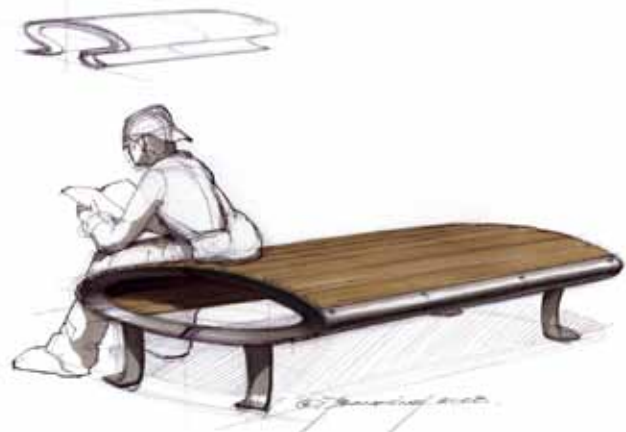

Övrigt

Offentliga möbler

PWS Nordic kan nu presentera utemöbler för offentlig miljö. Serien är framtagen av den internationellt prisbelönte Malmödesignern Jonas Blanking. Möblerna är tillverkade i värmebehandlat trä vilket förlänger livslängd såväl som hållbarhet på materialet. Detta är ett miljövänligt sätt att skydda trä mot rötangrepp istället för som på traditionellt vis genom industriell impregnering med miljö- och hälsofarliga medel. Genom värmebehandlingen förändras träets färg till en vacker brun nyans som liknar tropiska träslag. Hela materialet blir behandlat, inte bara ytan. Det gör att träet även kan slipas utan att färgen förändras. Kontakta PWS för ytterligare information.

The Swell

The Tube

- Seating area needs weight
- Laminated or glued wood with drainage holes
- Multi directional wind protection
- Low point of mass

- Extruded transversal elements aluminium
- Sides, cast aluminium and legs
- Internal cross beams, aluminium
- Seating elements wood

Sandbehållare

Behållarna är tillverkade i rotationsgjuten polyeten med UV-stabilisering. Förutom att användas till förvaring av sand kan behållarna med fördel fungera som förvaring till dynor, leksaker med mera.